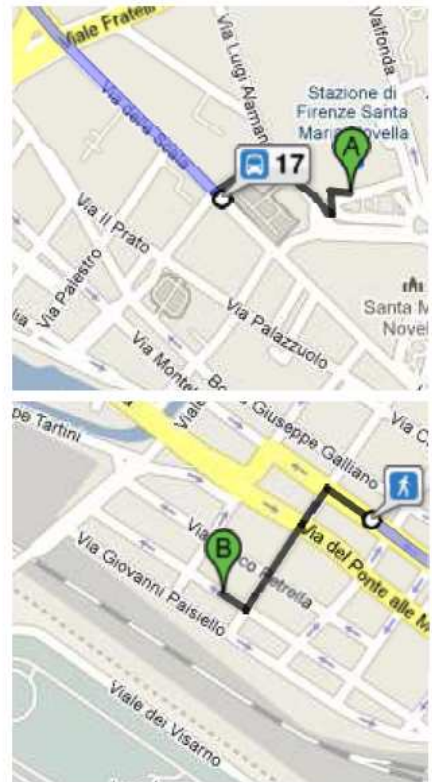

### dal'Autostrada

Provenendo sia da Nord che da Sud lungo l'Autostrada del Sole (A1), oppure dall'Autostrada Firenze Mare (A11), l'uscita consigliata è la **diramazione della A11 in direzione Firenze** [punto **B** della mappa], dalla quale seguendo le indicazioni per il centro dopo 10 km in circa 15 min. si giunge in via Giuseppe Saverio Mercadante, 42 [punto **A** della mappa]

## CON I MEZZI PUBBLICI

Dalla Stazione ferroviaria di Firenze Santa Maria Novella [punto **A** della mappa], il **BUS nr. 17** conduce in circa 18 min. (considerando anche i tratti a piedi) in via Giuseppe Saverio Mercadante, 42 [punto **B** della mappa]

Con una frequenza di transito di circa 8 min.

Inizia a piedi

Vai a **Scala** (sono necessari circa 5 min)

**Autobus - 17 - Viale Verga-Via Boito/Piazzale Kennedy -**

Direzione: Boito

Servizio a cura di Ataf&Linea

**16.34** Parte da **Scala**

**16.42** Arriva a **Toselli - Sicar Stile Citroen**

Cammina

Vai a **Via Giuseppe Saverio Mercadante, 42, 50144 Firenze** (sono necessari circa 5 min)

**Consigliamo l'uso di mezzi pubblici!**