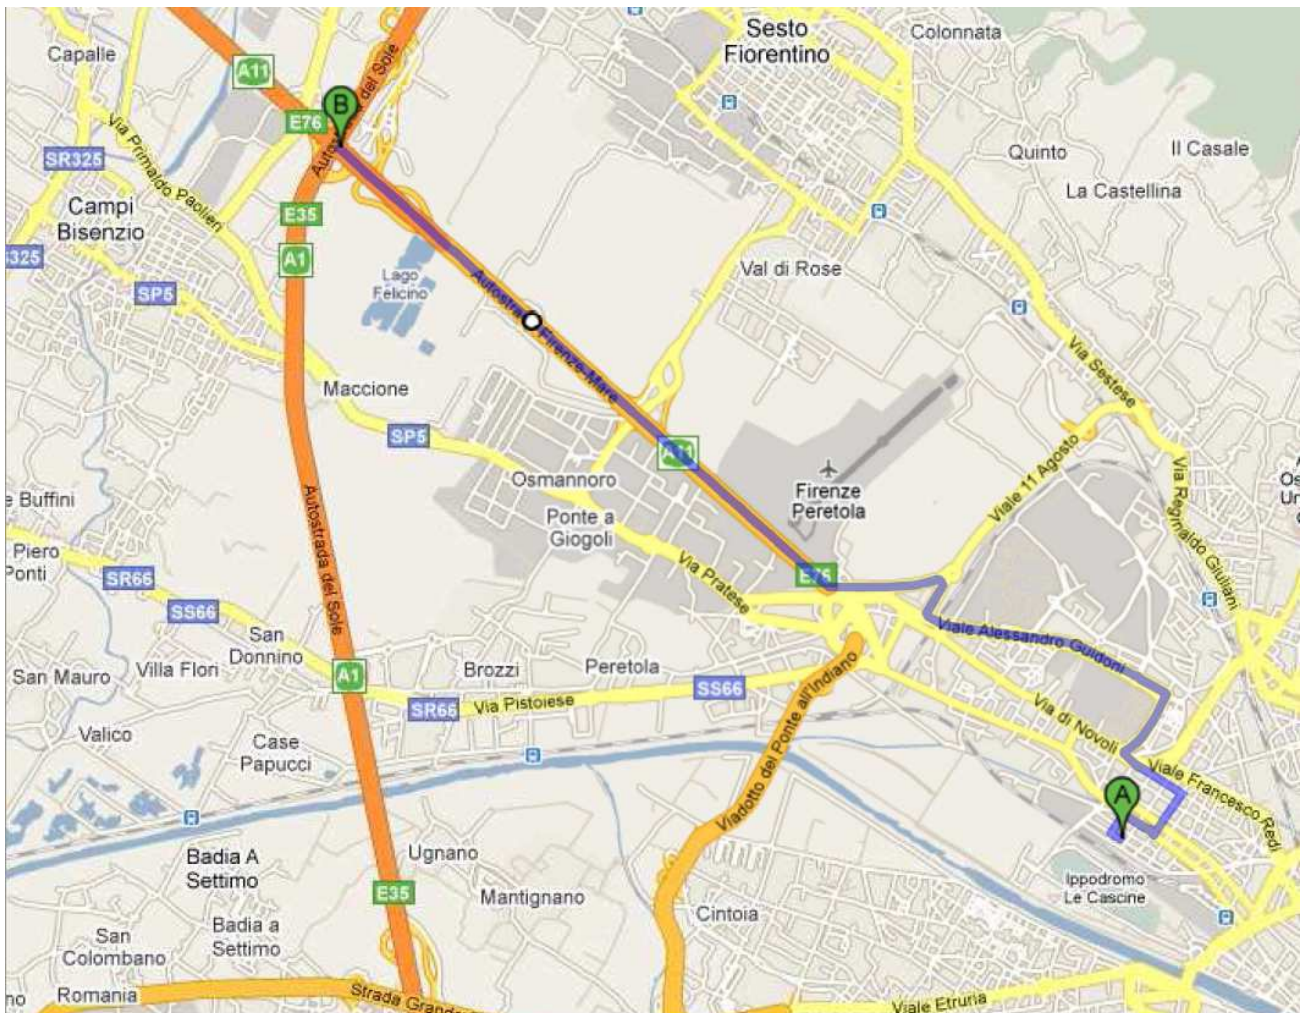

È possibile raggiungerlo a piedi, dalla Stazione FS di Firenze Santa Maria Novella [punto **B** della mappa] con un tragitto di circa 28 min. (2,4 km) e dalla Stazione FS Porta al Prato [punto **C** della mappa] in circa 18 min. (1,5 km)

### dal'Autostrada

Provenendo sia da Nord che da Sud lungo l'Autostrada del Sole (A1), oppure dall'Autostrada Firenze Mare (A11), l'uscita consigliata è la **diramazione della A11 in direzione Firenze** [punto **B** della mappa], dalla quale seguendo le indicazioni per il centro dopo 10 km in circa 15 min. si giunge in via Giuseppe Saverio Mercadante, 42 [punto **A** della mappa]

Via Mercadante e le vie adiacenti dispongono di parcheggi a parchimetro normalmente disponibili durante il giorno trattandosi di una zona residenziale.

## CON I MEZZI PUBBLICI

Dalla Stazione ferroviaria di Firenze Santa Maria Novella [punto **A** della mappa], il **BUS nr. 17** conduce in circa 18 min. (considerando anche i tratti a piedi) in via Giuseppe Saverio Mercadante, 42 [punto **B** della mappa]