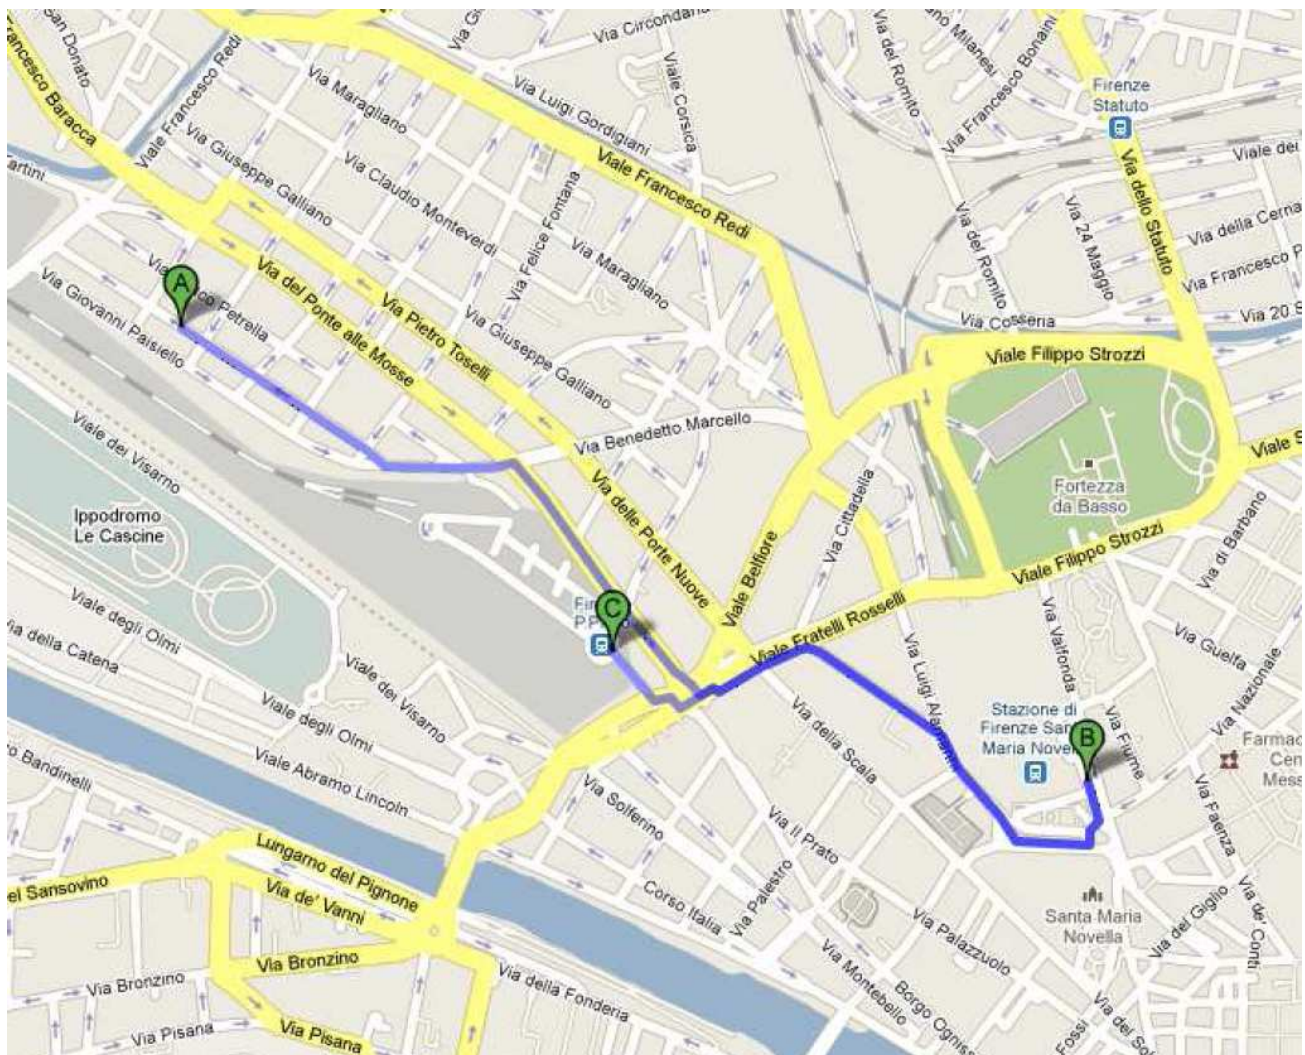

### A PIEDI

La sede dei corsi CasaClima a Firenze è attualmente l'**Amministrazione Provinciale Di Firenze** in via Giuseppe Saverio Mercadante, 42 – 50144 Firenze (sala al piano terra) - [punto **A** della mappa]

È possibile raggiungerlo a piedi, dalla Stazione FS di Firenze Santa Maria Novella [punto **B** della mappa] con un tragitto di circa 28 min. (2,4 km) e dalla Stazione FS Porta al Prato [punto **C** della mappa] in circa 18 min. (1,5 km)

### dal'Autostrada

Provenendo sia da Nord che da Sud lungo l'Autostrada del Sole (A1), oppure dall'Autostrada Firenze Mare (A11), l'uscita consigliata è la **diramazione della A11 in direzione Firenze** [punto **B** della mappa], dalla quale seguendo le indicazioni per il centro dopo 10 km in circa 15 min. si giunge in via Giuseppe Saverio Mercadante, 42 [punto **A** della mappa]

## CON I MEZZI PUBBLICI

Dalla Stazione ferroviaria di Firenze Santa Maria Novella [punto **A** della mappa], il **BUS nr. 17** conduce in circa 18 min. (considerando anche i tratti a piedi) in via Giuseppe Saverio Mercadante, 42 [punto **B** della mappa]